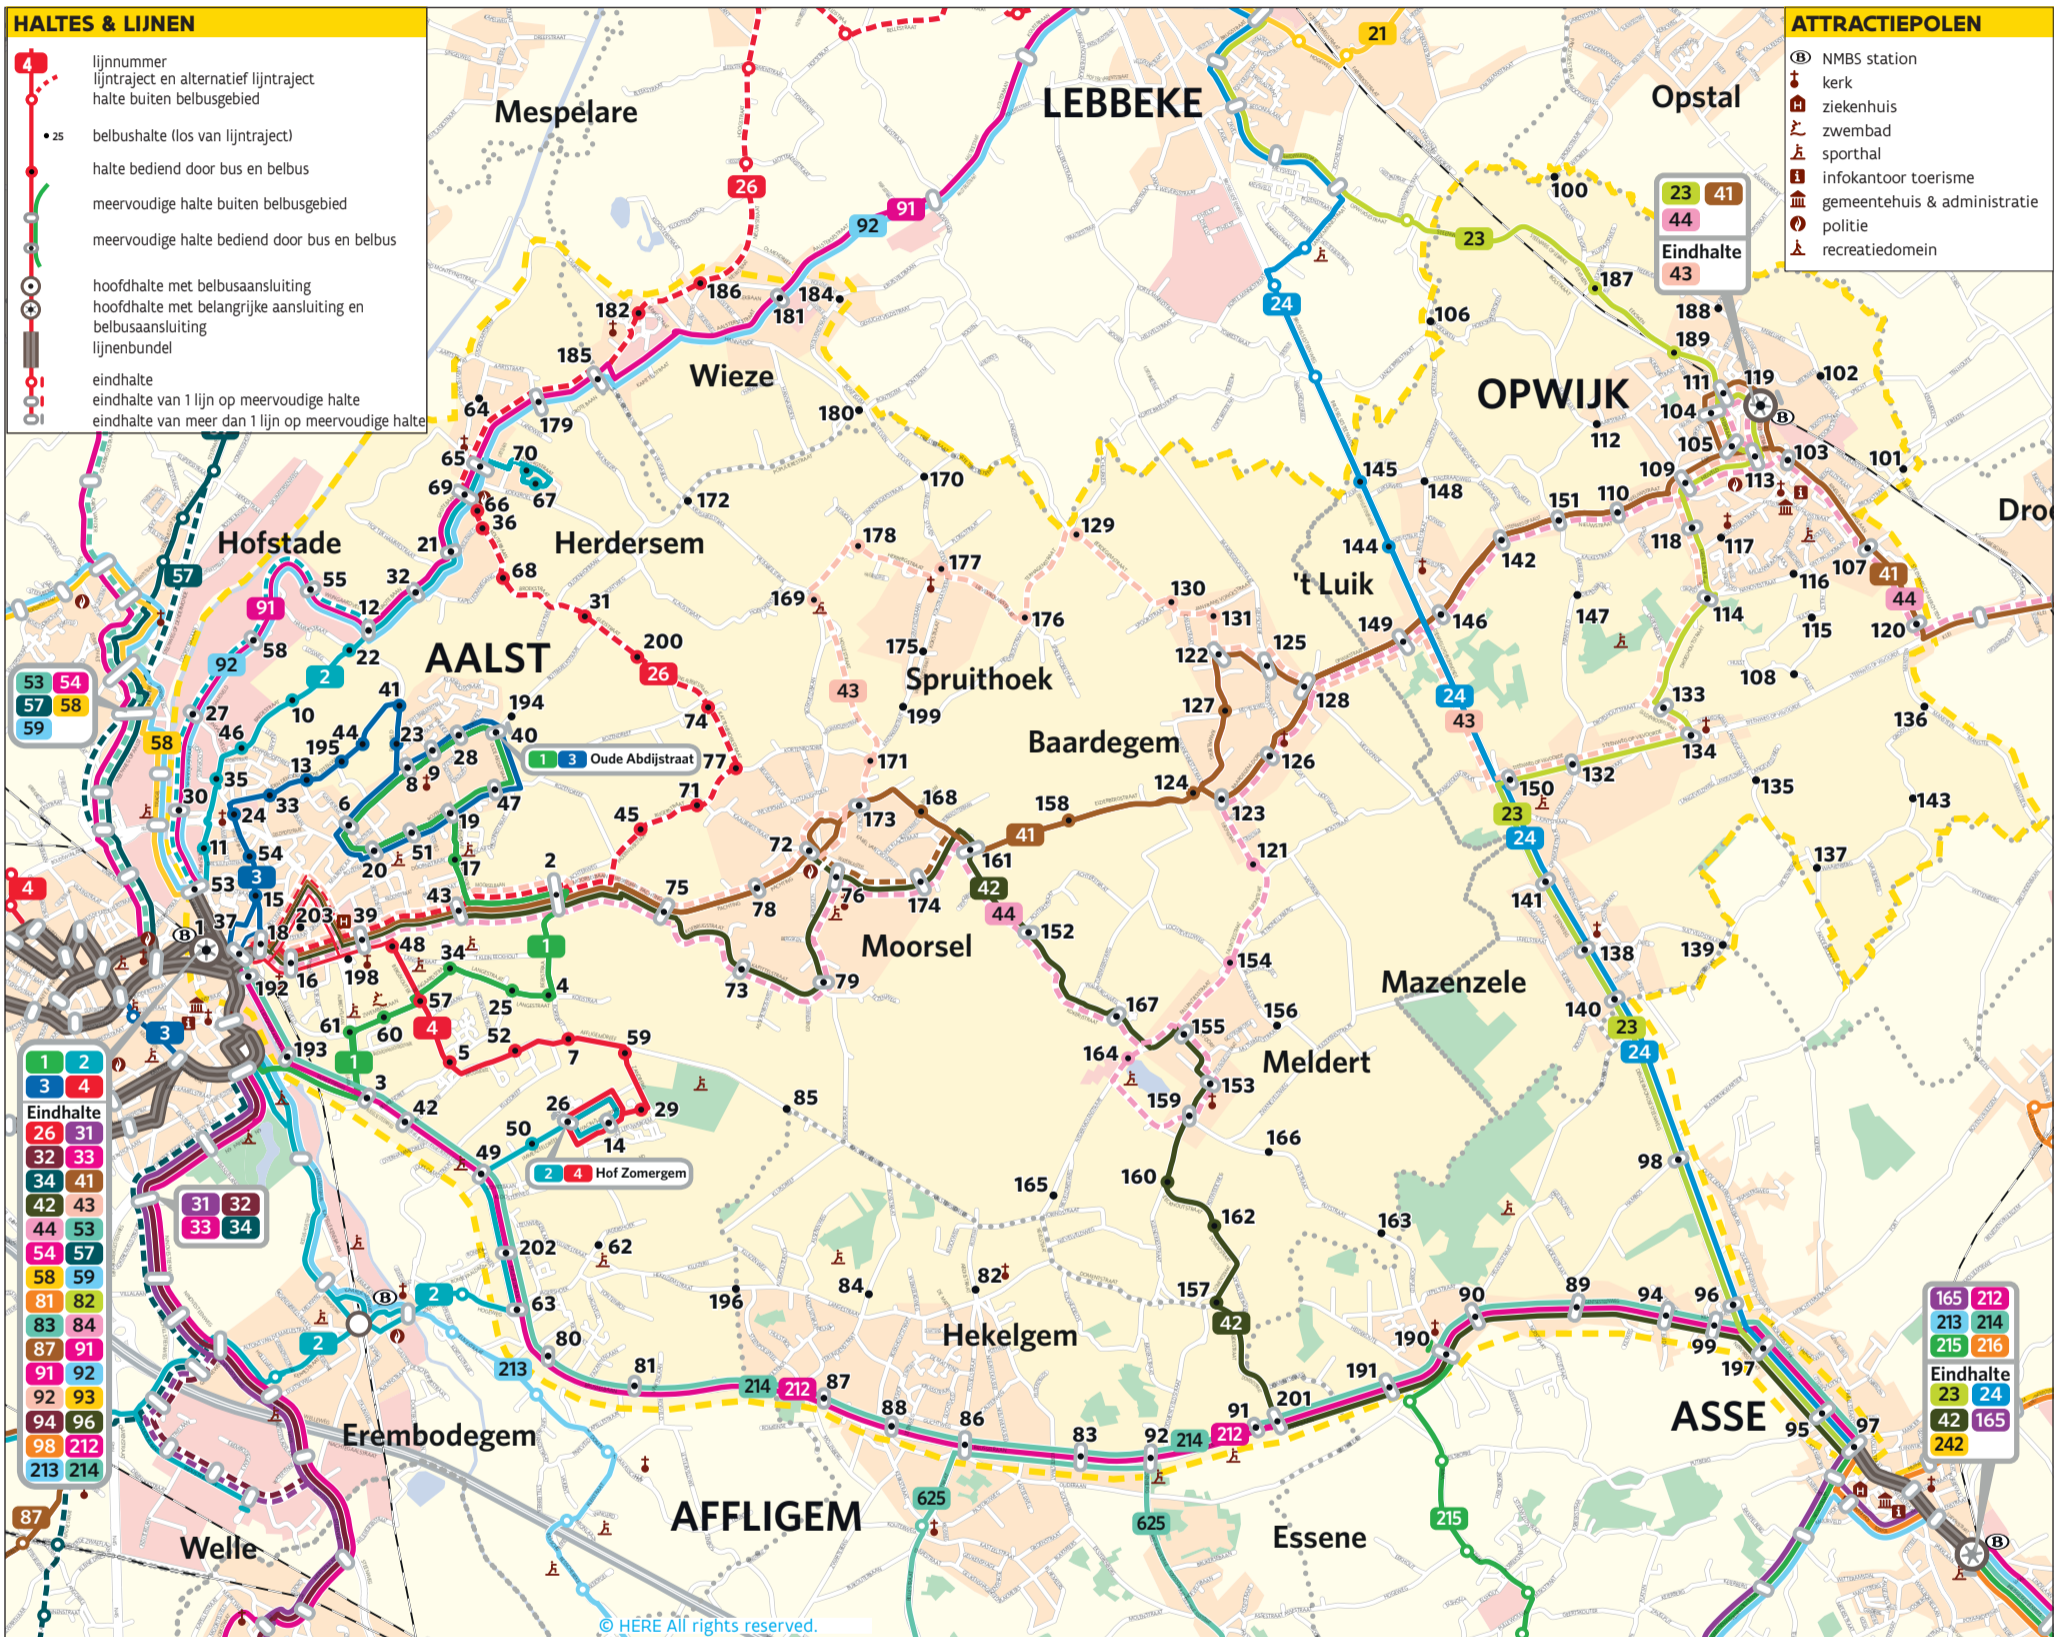

Belbus

340

Faluintjes - Opwijk

na reservatie op 09 211 91 91

- VASTE LIJNEN**
- 26 Dendermonde - Wieze - Aalst
 - 31 Aalst - Denderleeuw - Ninove
 - 32 Aalst - Denderleeuw - Aspelare - Ninove
 - 33 Aalst - Denderleeuw Hemelrijk - Aspelare - Ninove
 - 34 Aalst - Denderhoutem Dorp (- Ninove)
 - 41 Aalst - Opwijk - Londerzeel
 - 42 Aalst - Meldert - Asse
 - 43 Aalst - Moorsel Steven Kapel - Droeshout - Opwijk
 - 44 Aalst - Meldert - Opwijk - Londerzeel
 - 53 Aalst - Gijzegem - Overmere - Lokeren
 - 54 Aalst - Overmere - Lokeren
 - 57 Aalst - Hofstade - Gijzegem - Dendermonde
 - 58 Aalst - Hofstade - Lede - Serskamp - Wetteren
 - 59 Aalst - Hofstade - Lede - Oordegem - Wetteren
 - 81 Aalst - Mere - Aaigem - (Woubrechtgem) - Heldergerm
 - 82 Aalst - Haaltert - Kerksken - Heldergerm - Aaigem
 - 83 Aalst - Kerksken

- 84 Aalst - Mere - Burst - Heldergerm - Kerksken
- 87 Aalst - Aspelare - Geraardsbergen
- 91 Aalst - Erpe Vijfhuizen - Burst - Zottegem
- 91 Sint-Niklaas - Hamme - Dendermonde - Lebbeke - Aalst
- 92 Aalst - Erpe Vijfhuizen - Sint-Lievens-Houtem - Herzele - Zottegem
- 92 Sint-Niklaas - Hamme - Moerzeke - Dendermonde - Lebbeke - Aalst
- 93 Aalst - Erpe Vijfhuizen - Ressegem - Herzele
- 94 Aalst - Erpe Vijfhuizen - Impe - Oordegem - Melle - Gent
- 96 Aalst - Erpe Vijfhuizen - Oordegem - Melle - Gent
- 98 Aalst - Erpe Vijfhuizen - Lede - Uitbergen
- 165 Asse - Ternat - Leerbeek
- 212 Aalst - Asse - Brussel (sneldienst)
- 213 Aalst - Teralfene - Ternat - Asse - Brussel
- 214 Aalst - Asse - Brussel
- 215 Asse - Asbeek - Asse Terheide
- 242 Brussel - Wemmel - Asse
- 625 Essene - Liedekerke - Pamel

- VASTE LIJNEN**
- 1 (Erpestraat) - ASZ - Station - Oude Abdijstraat
 - 2 Erembodegem - Aalst Station - Herderssem
 - 3 Aalst Oude Abdijstraat - Station - Nieuwerkerken
 - 4 ASZ - Station - O.L.V.-Ziekenhuis - Hof Zomergem
 - 23 Dendermonde - Opwijk Station - Asse
 - 24 Dendermonde - Opwijk Nijverseel - Asse