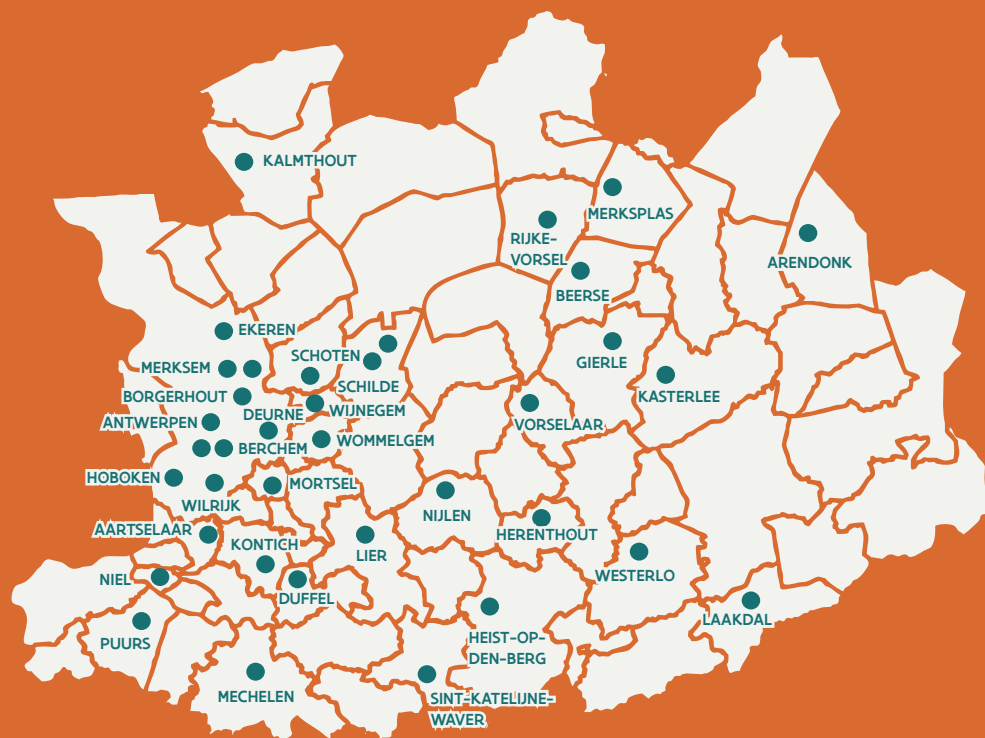

ANTWERPEN

“ROEFFELE”

RAVOTTEN - ANTWERPEN